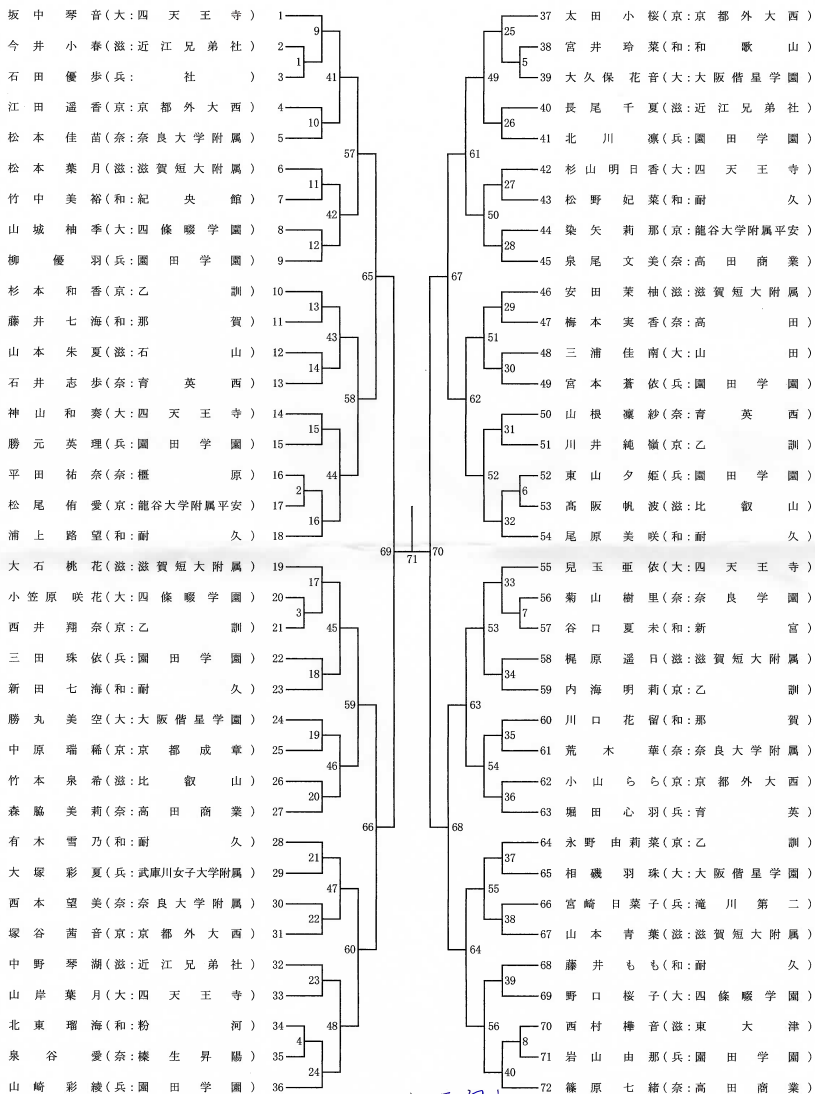

女子シングルス(GS)

中村 稔
 金田 美純
 小本 腹二
 佐藤 浩
 坂口 節朗
 行藤 智則
 高橋 智希